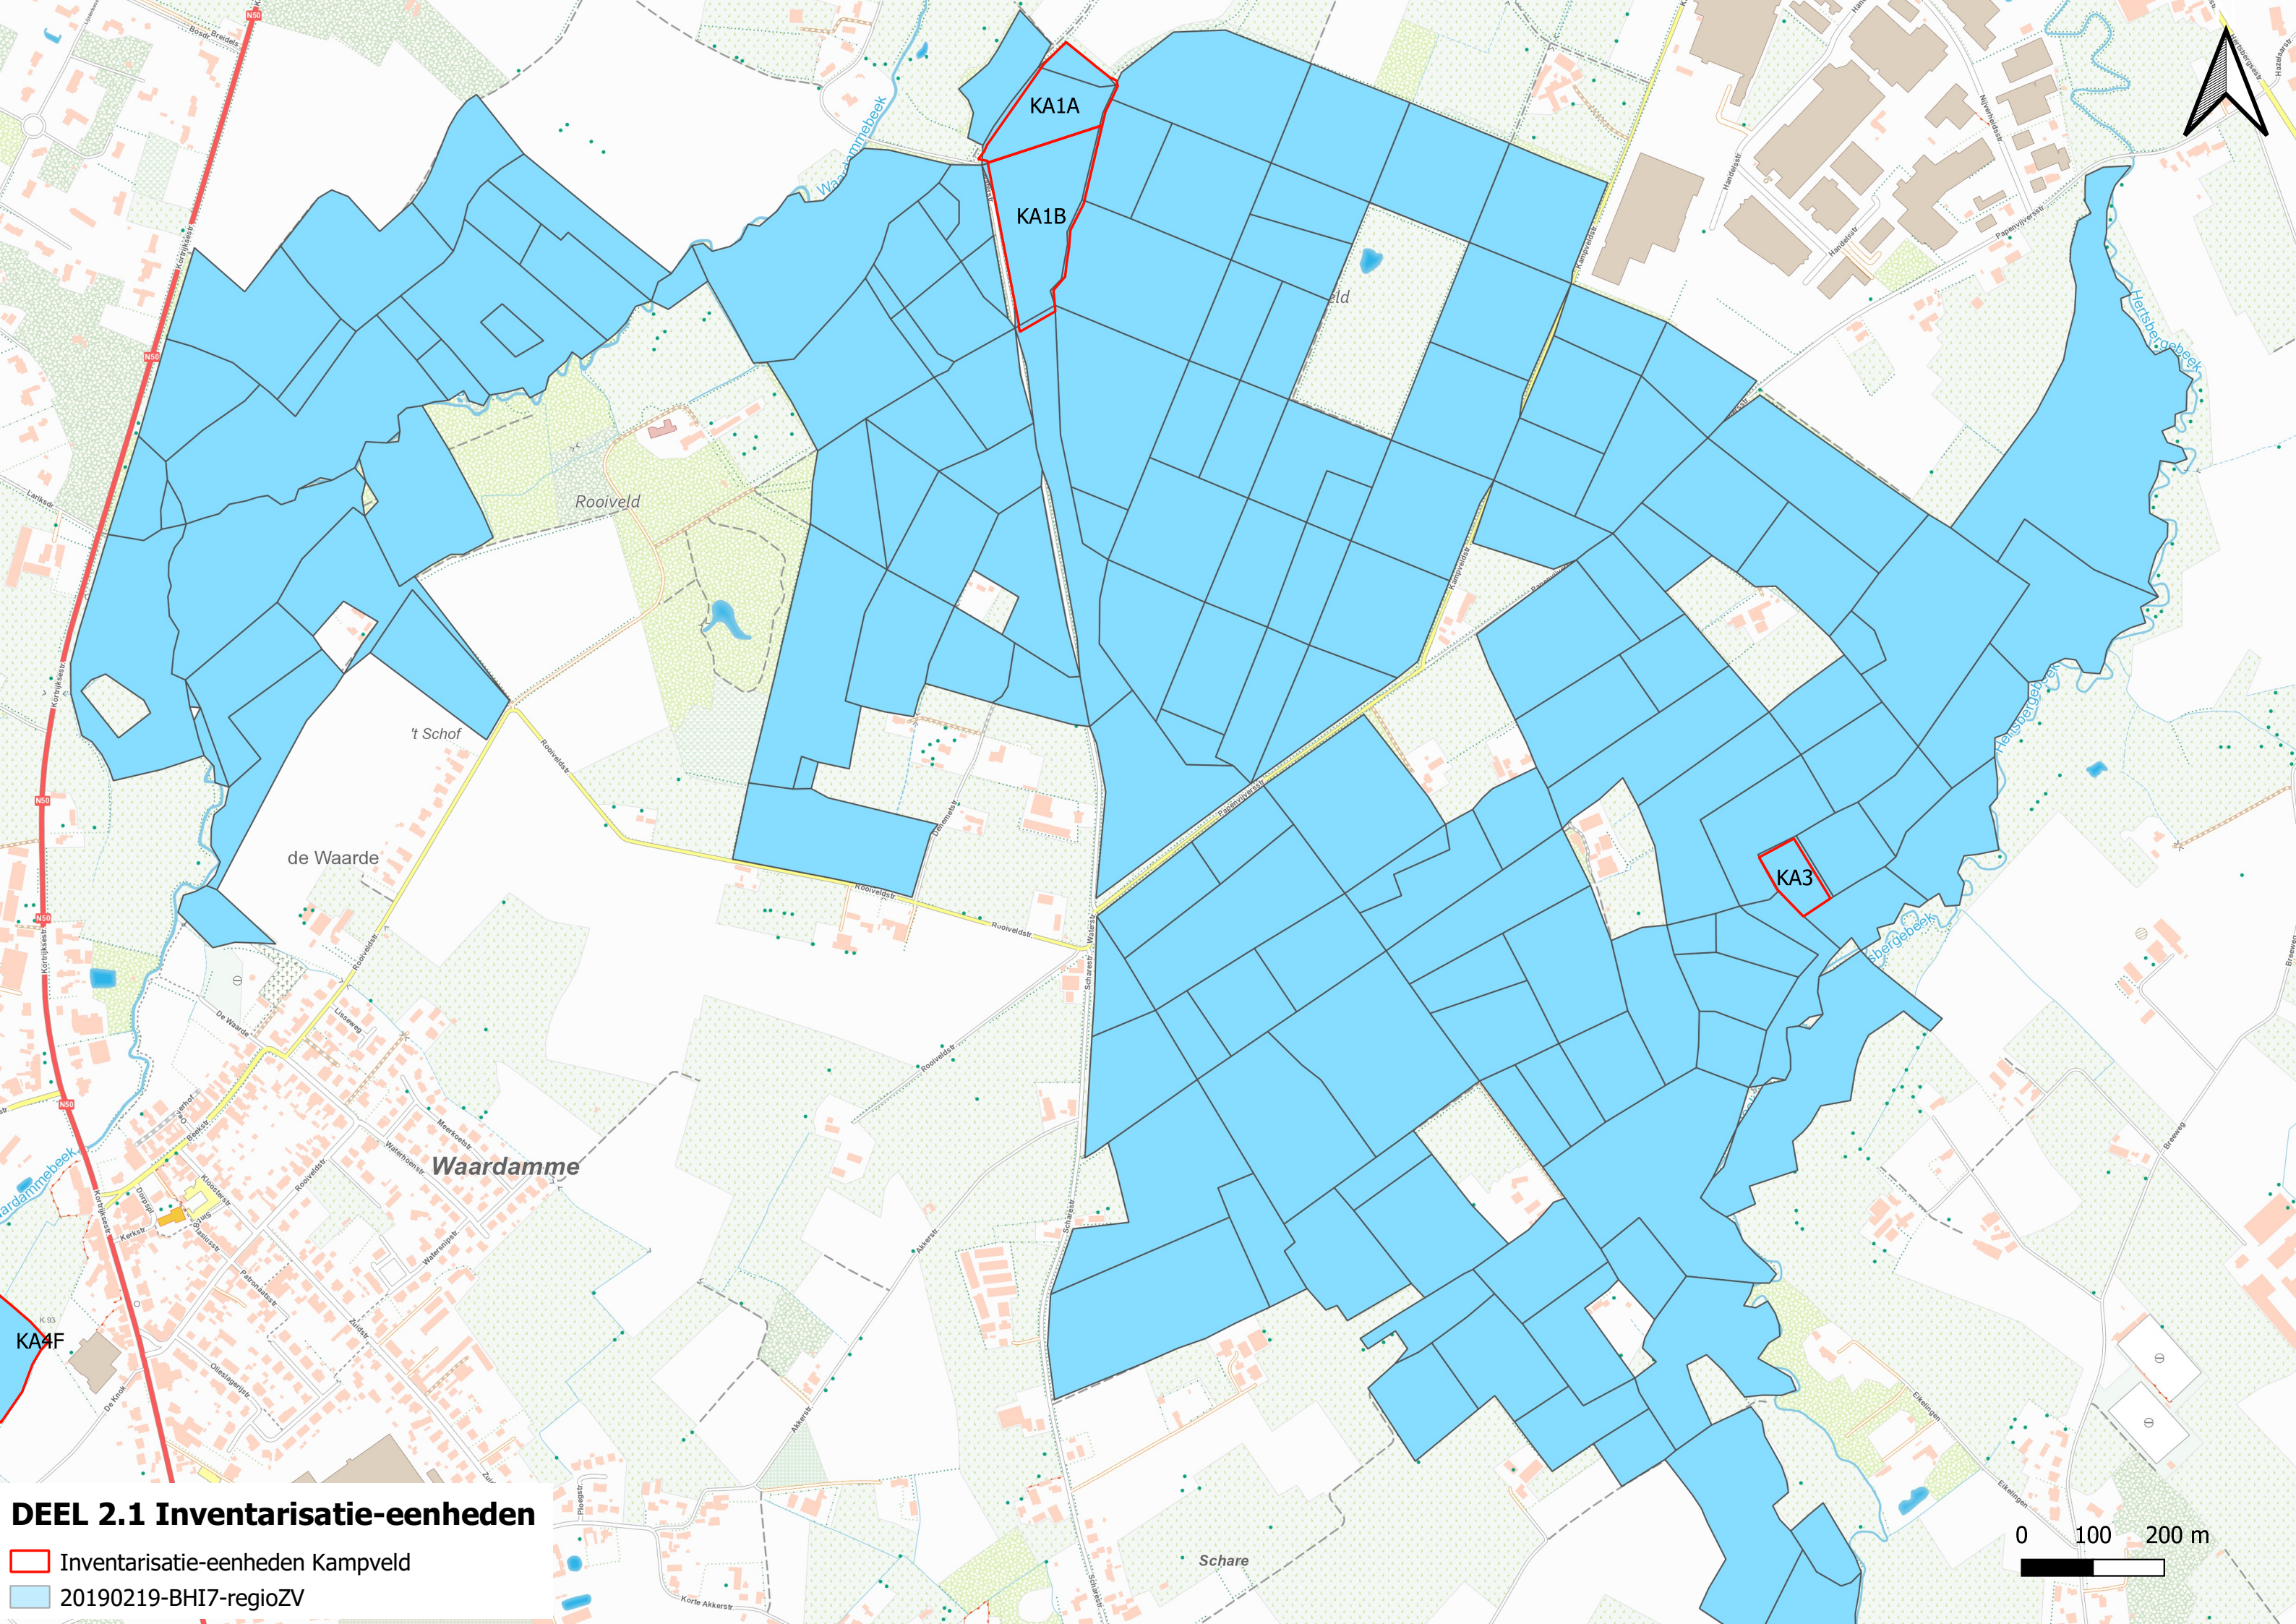

DEEL 2.1 Inventarisatie-eenheden

-  Inventarisatie-eenheden Kampveld
-  20190219-BHI7-regioZV

DEEL 2.1 Inventarisatie-eenheden

- Inventarisatie-eenheden Kampveld
- 20190219-BHI7-regioZV

DEEL 2.1 Inventarisatie-eenheden

- Inventarisatie-eenheden Kampveld
- 20190219-BHI7-regioZV

DEEL 2.1 Inventarisatie-eenheden

- Inventarisatie-eenheden Kampveld
- 20190219-BHI7-regioZV

KA5B

KA5C

KA5A

KA5E

KA5E

Hertsberge

Kraaiveld

Proosdijkap

Ringbeek

Blauwhuisbeek

Oude Blauwhuisbeek

Hertsbergebeek

Hertsbergebeek